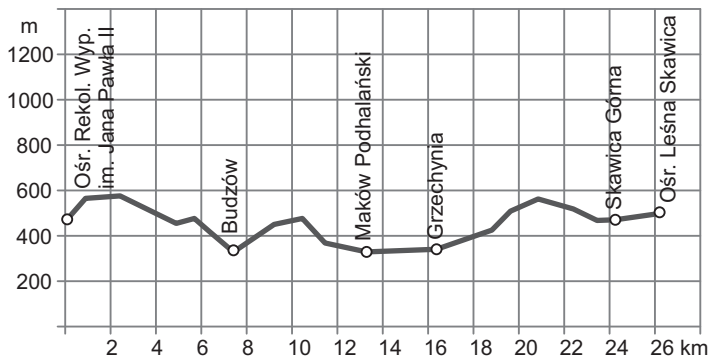

Zakrzów  
 Ośr. Rekolekcyjno-Wypoczynkowy im. Jana Pawła II  
 Chelm  
 Mysia Góra (576)

**LEGENDA**

- trasa pielgrzymki
- szlak "Ostatnia Wycieczka" ks. kardynała K. Wojtyły
- szlaki rowerowe
- szlaki rowerowe
- szlaki rowerowe
- szlaki turystyczne piesze
- szlaki turystyczne piesze
- szlaki turystyczne piesze
- szlaki turystyczne piesze
- droga główna
- droga drugorzędna
- droga gruntowa, ścieżka
- miejscowości
- kościół
- camping
- obiekt noclegowy

1 km