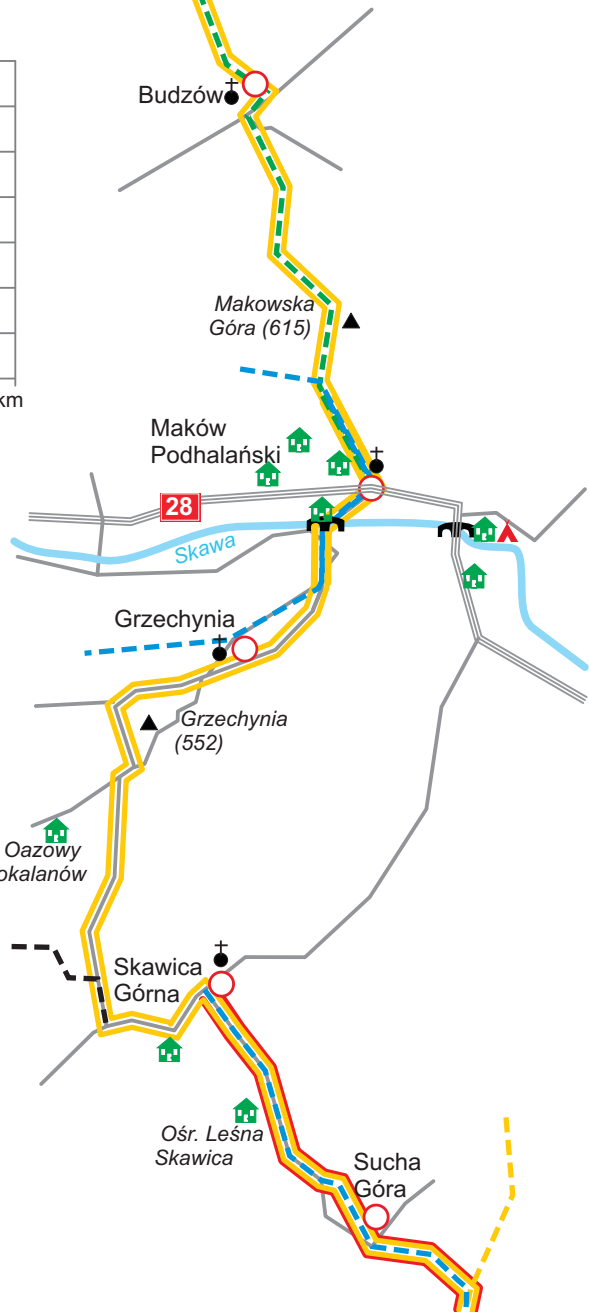

Zakrzów  
 Ośr. Rekolekcyjno-Wypoczynkowy im. Jana Pawła II  
 Chelm  
 Mysia Góra (576)

**LEGENDA**

- trasa pielgrzymki
- szlak "Ostatnia Wycieczka" ks. kardynała K. Wojtyły
- szlaki rowerowe
- szlaki rowerowe
- szlaki rowerowe
- szlaki turystyczne piesze
- szlaki turystyczne piesze
- szlaki turystyczne piesze
- szlaki turystyczne piesze
- droga główna
- droga drugorzędna
- droga gruntowa, ścieżka
- miejscowości
- kościół
- camping
- obiekt noclegowy

1 km