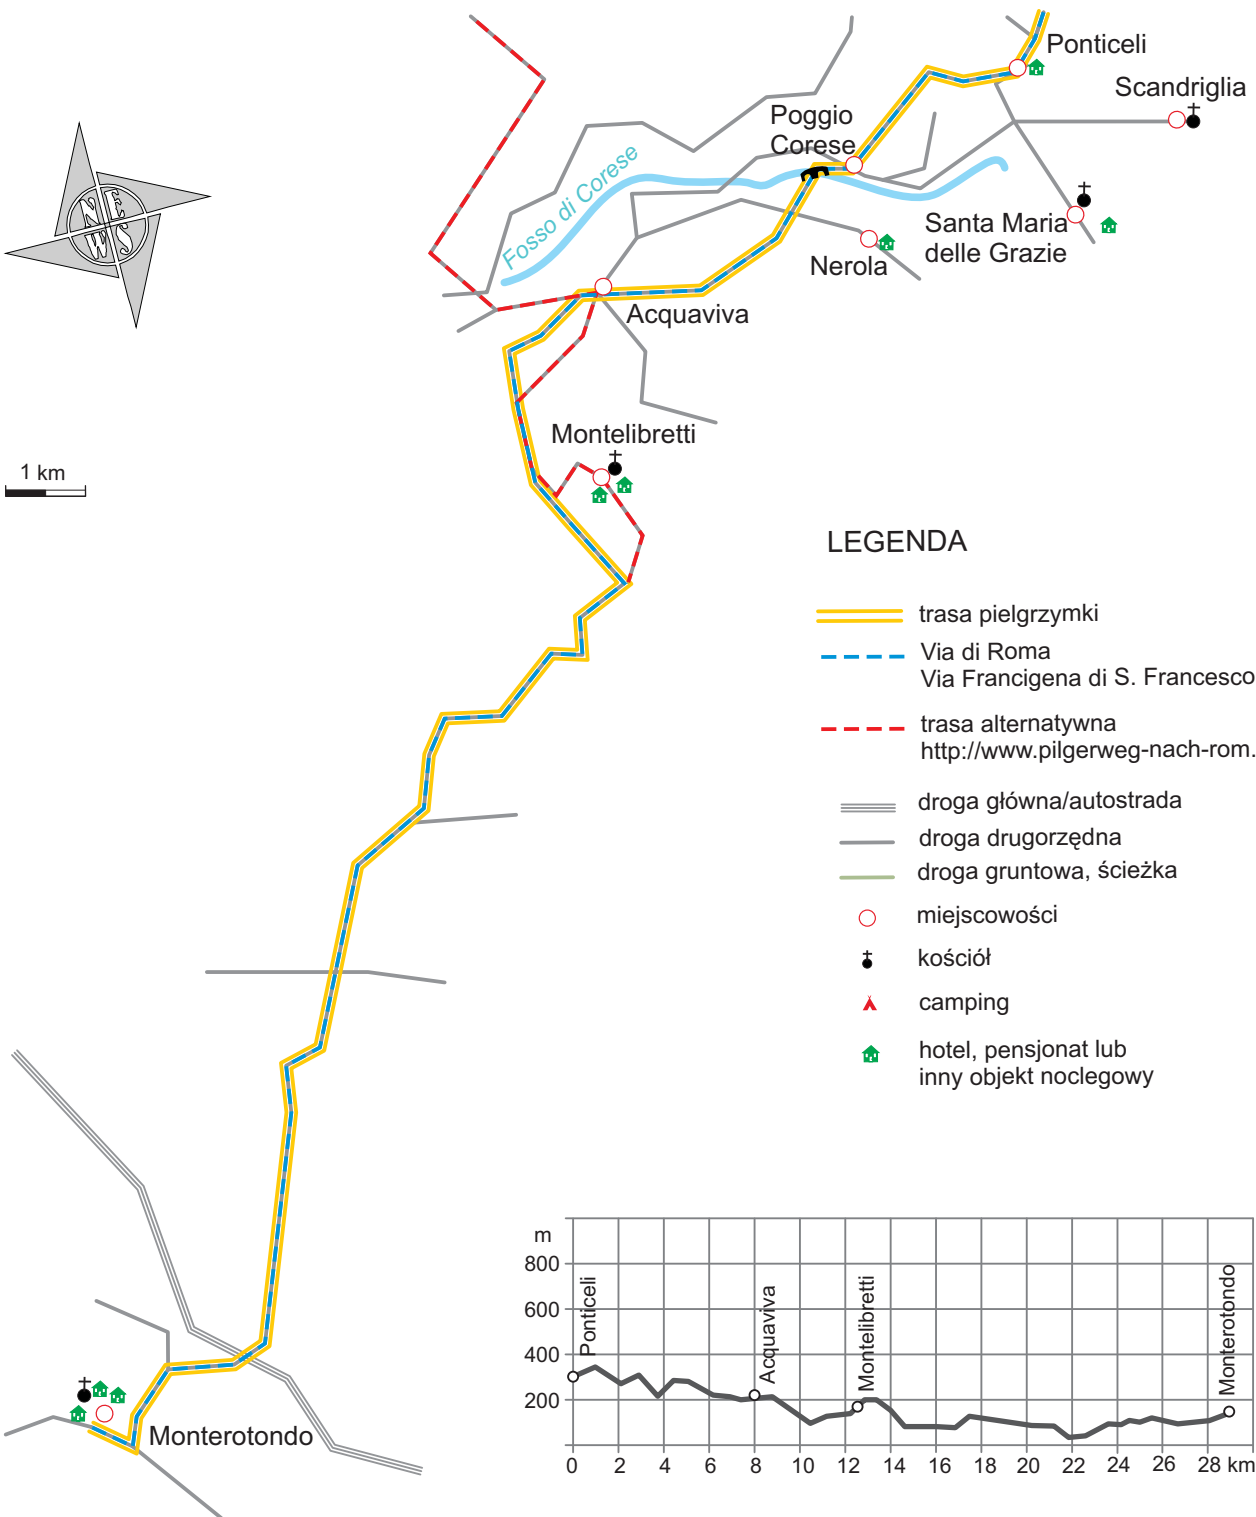

1 km

LEGENDA

- trasa pielgrzymki
- Via di Roma
Via Francigena di S. Francesco
- trasa alternatywna
<http://www.pilgerweg-nach-rom.at>
- droga główna/autostrada
- droga drugorzędna
- droga gruntowa, ścieżka
- miejscowości
- kościół
- camping
- hotel, pensjonat lub inny obiekt noclegowy