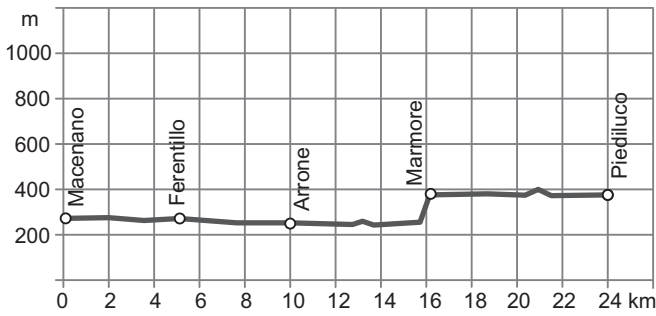

1 km

### LEGENDA

- trasa pielgrzymki
- Via di Roma  
Via Francigena di S. Francesco
- droga główna/autostrada
- droga drugorzędna
- droga gruntowa, ścieżka
- miejscowości
- kościół
- camping
- hotel, pensjonat lub  
inny obiekt noclegowy