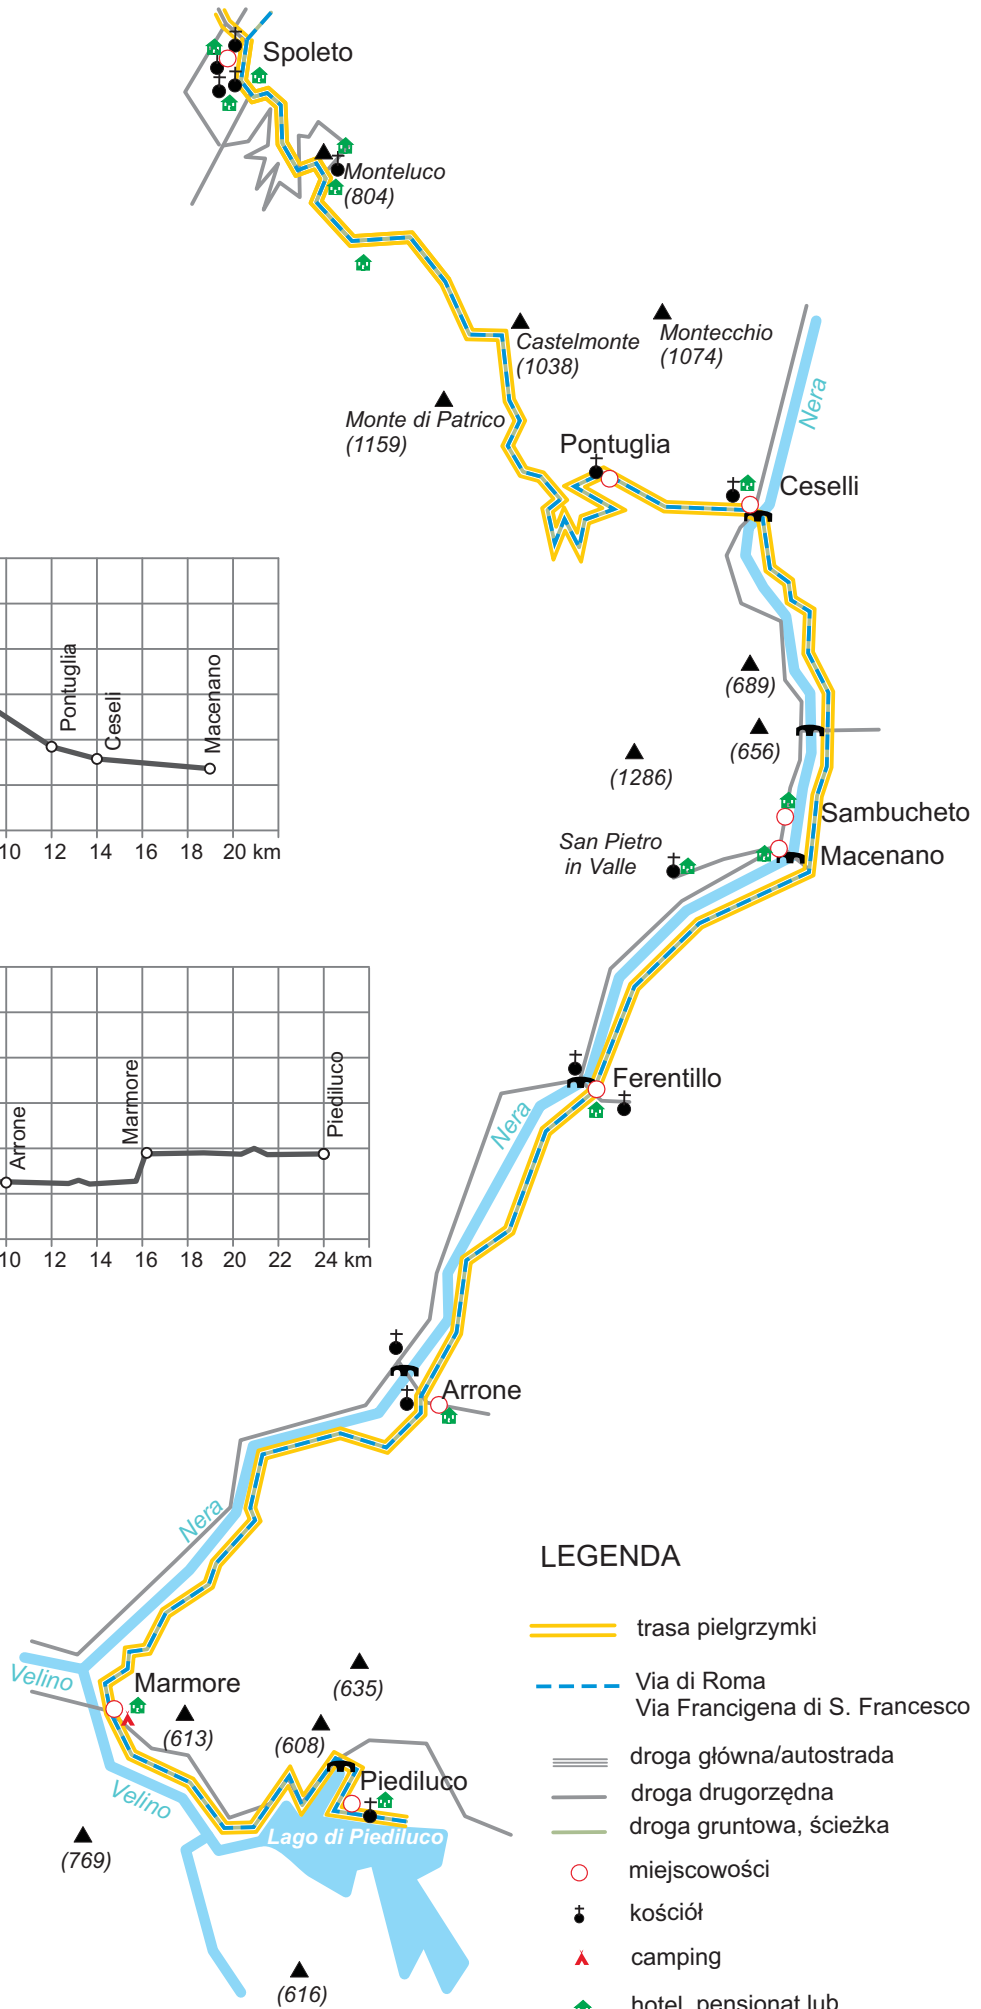

1 km

### LEGENDA

- trasa pielgrzymki
- Via di Roma  
Via Francigena di S. Francesco
- droga główna/autostrada
- droga drugorzędna
- droga gruntowa, ścieżka
- miejscowości
- kościół
- camping
- hotel, pensjonat lub  
inny obiekt noclegowy