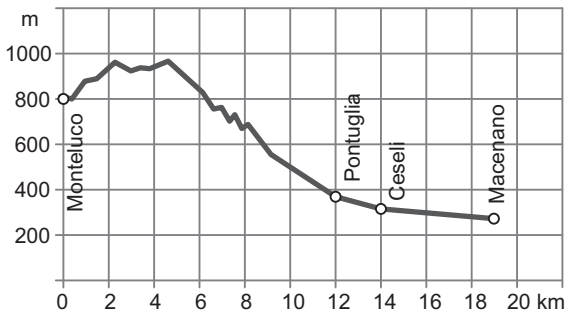

1 km

### LEGENDA

- trasa pielgrzymki
- Via di Roma  
Via Francigena di S. Francesco
- droga główna/autostrada
- droga drugorzędna
- droga gruntowa, ścieżka
- miejscowości
- kościół
- camping
- hotel, pensjonat lub  
inny obiekt noclegowy