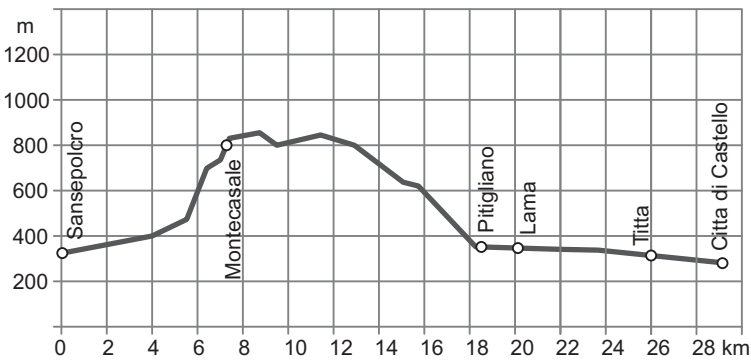

LEGENDE

-  Pilgerroute
-  Cammino di Assisi
www.camminodiassisi.it
-  Schnellverkehrsstraßen
und Hauptstraßen, stark befahren
-  Nebenstraßen,
mäßig befahren
-  Befestigter Weg, Fußweg
-  Ortschaften
-  Kirche
-  Camping
-  Pension, Herberge,
andere Unterkünfte

1 km

CITTA DI CASTELLO