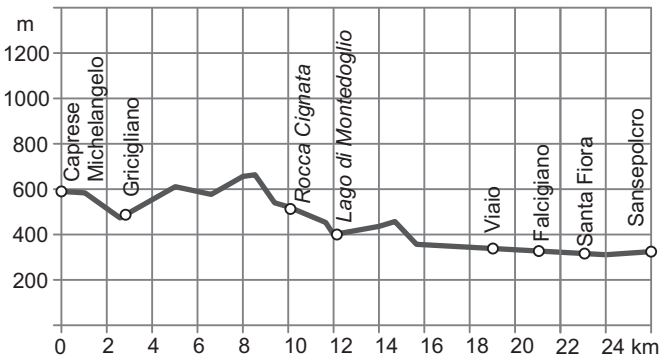

LEGENDE

-  Pilgerroute
-  Cammino di Assisi
www.camminodiassisi.it
-  Schnellverkehrsstraßen
und Hauptstraßen, stark befahren
-  Nebenstraßen,
mäßig befahren
-  Befestigter Weg, Fußweg
-  Ortschaften
-  Kirche
-  Camping
-  Pension, Herberge,
andere Unterkünfte

1 km

CITTA DI CASTELLO