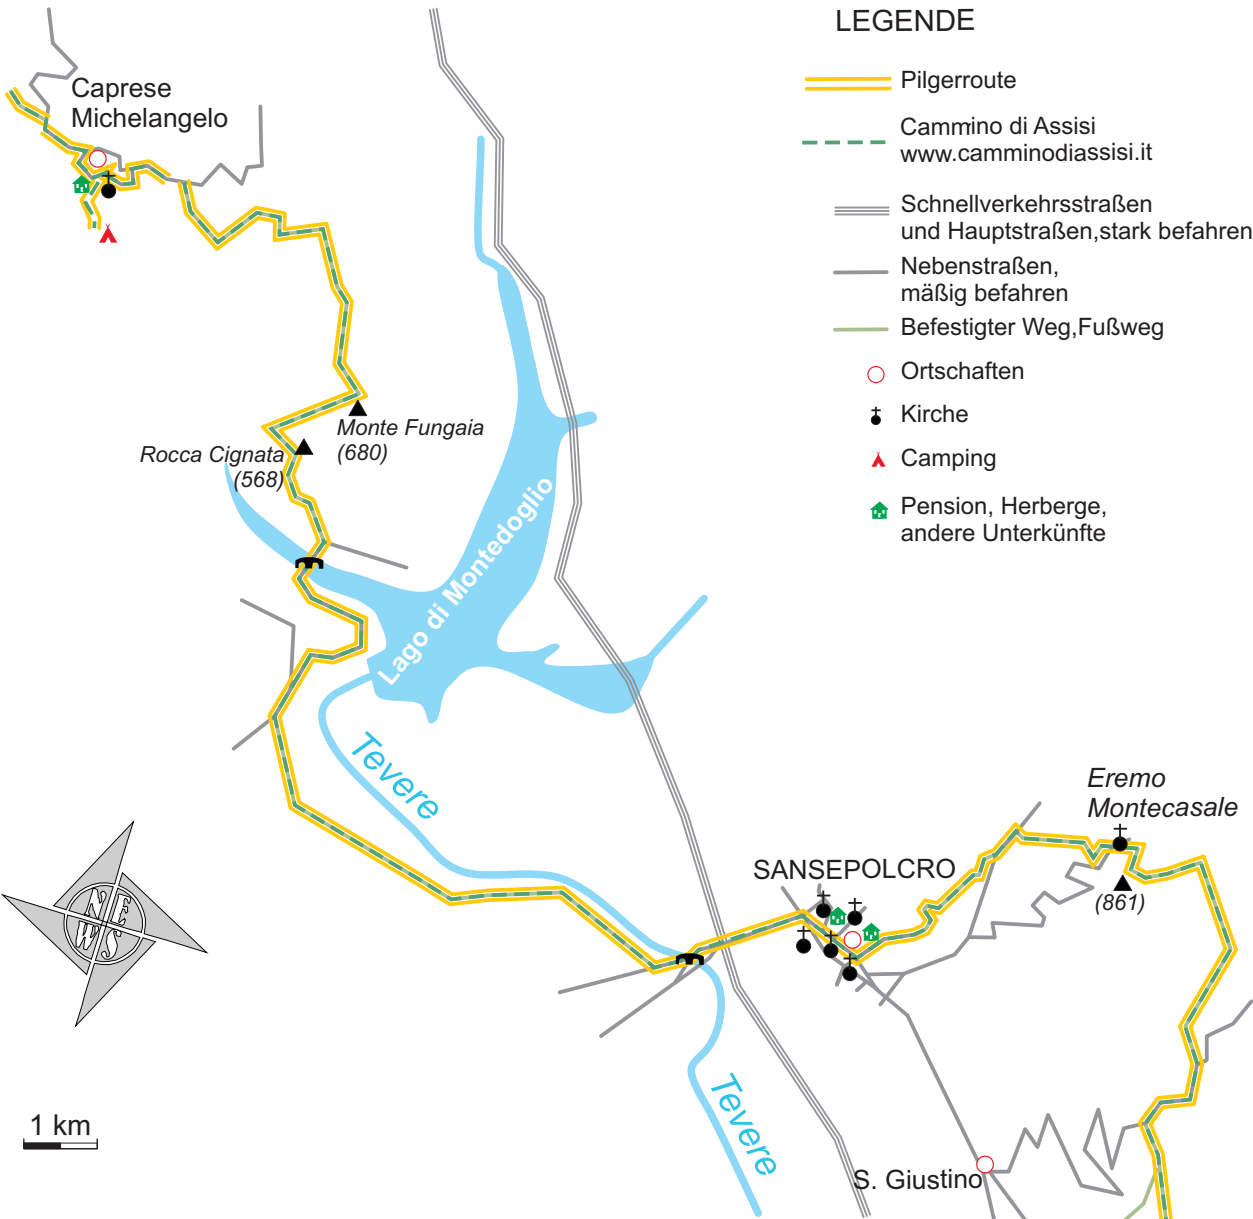

LEGENDE

-  Pilgerroute
-  Cammino di Assisi
www.camminodiassisi.it
-  Schnellverkehrsstraßen
und Hauptstraßen, stark befahren
-  Nebenstraßen,
mäßig befahren
-  Befestigter Weg, Fußweg
-  Ortschaften
-  Kirche
-  Camping
-  Pension, Herberge,
andere Unterkünfte

1 km

CITTA DI CASTELLO