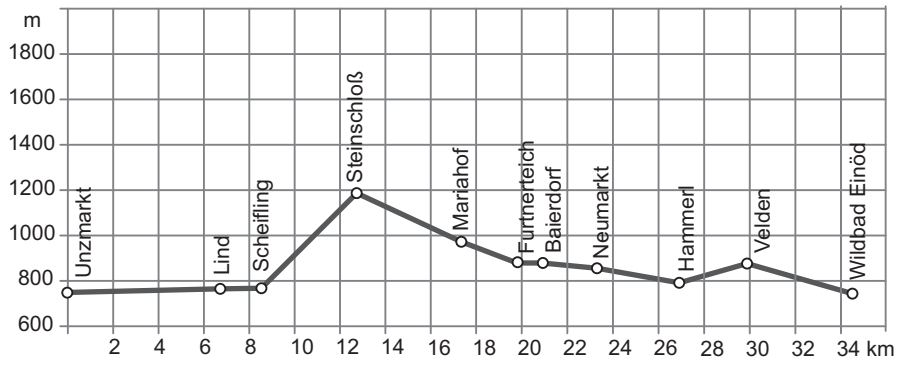

Frauenburg
Unzmarkt

1 km

LEGENDE

- == Pilgerroute
- - - ausgeschilderte Fahrradroutes
- - - markierte Wanderwege
- - - "Hemmapilgerweg" <http://www.hemmapilgerweg.com>
- Schnellverkehrsstraßen und Hauptstraßen, stark befahren
- Nebenstraßen, mäßig befahren
- Befestigter Weg, Fußweg
- Ortschaften
- ✙ Kirche
- ▲ Camping
- 🏠 Pension, Herberge, andere Unterkünfte