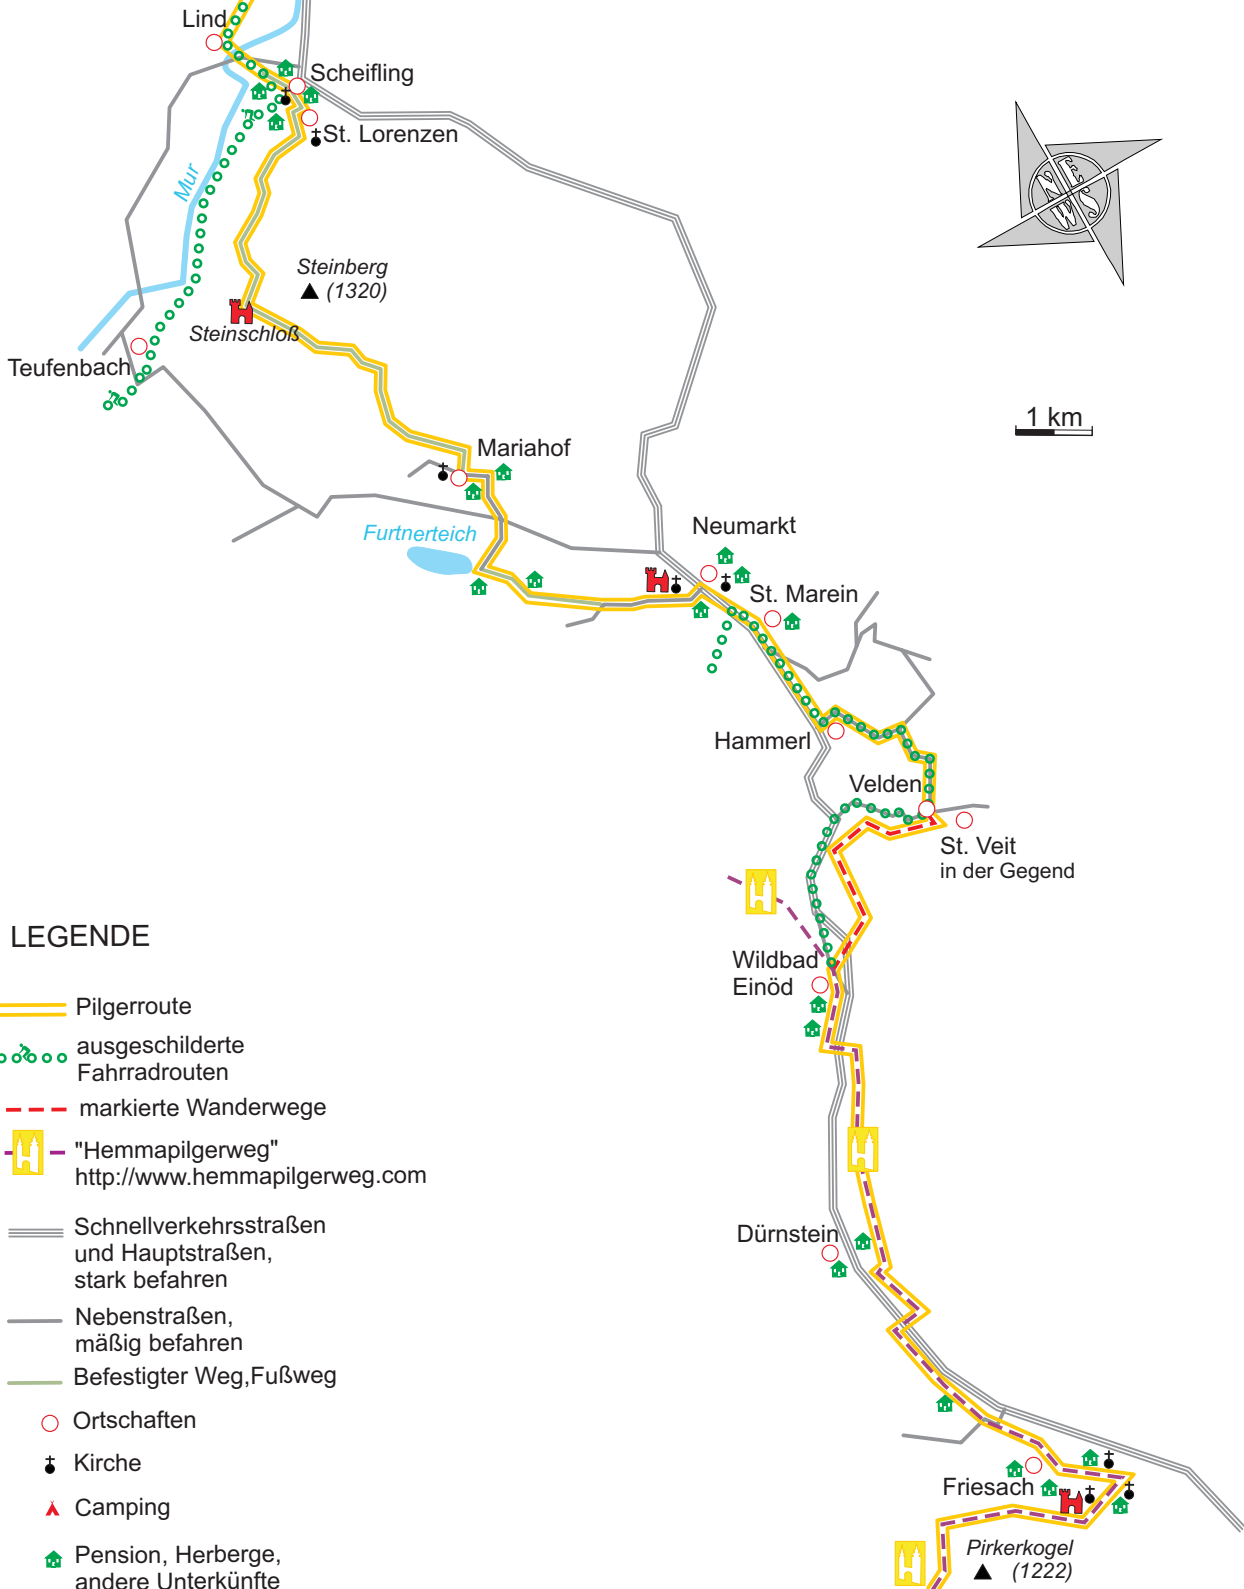

Frauenburg
Unzmarkt

1 km

LEGENDE

- == Pilgerroute
- - - ausgeschilderte Fahrradroutes
- - - markierte Wanderwege
- - - "Hemmapilgerweg" <http://www.hemmapilgerweg.com>
- Schnellverkehrsstraßen und Hauptstraßen, stark befahren
- Nebenstraßen, mäßig befahren
- Befestigter Weg, Fußweg
- Ortschaften
- ✙ Kirche
- ▲ Camping
- 🏠 Pension, Herberge, andere Unterkünfte