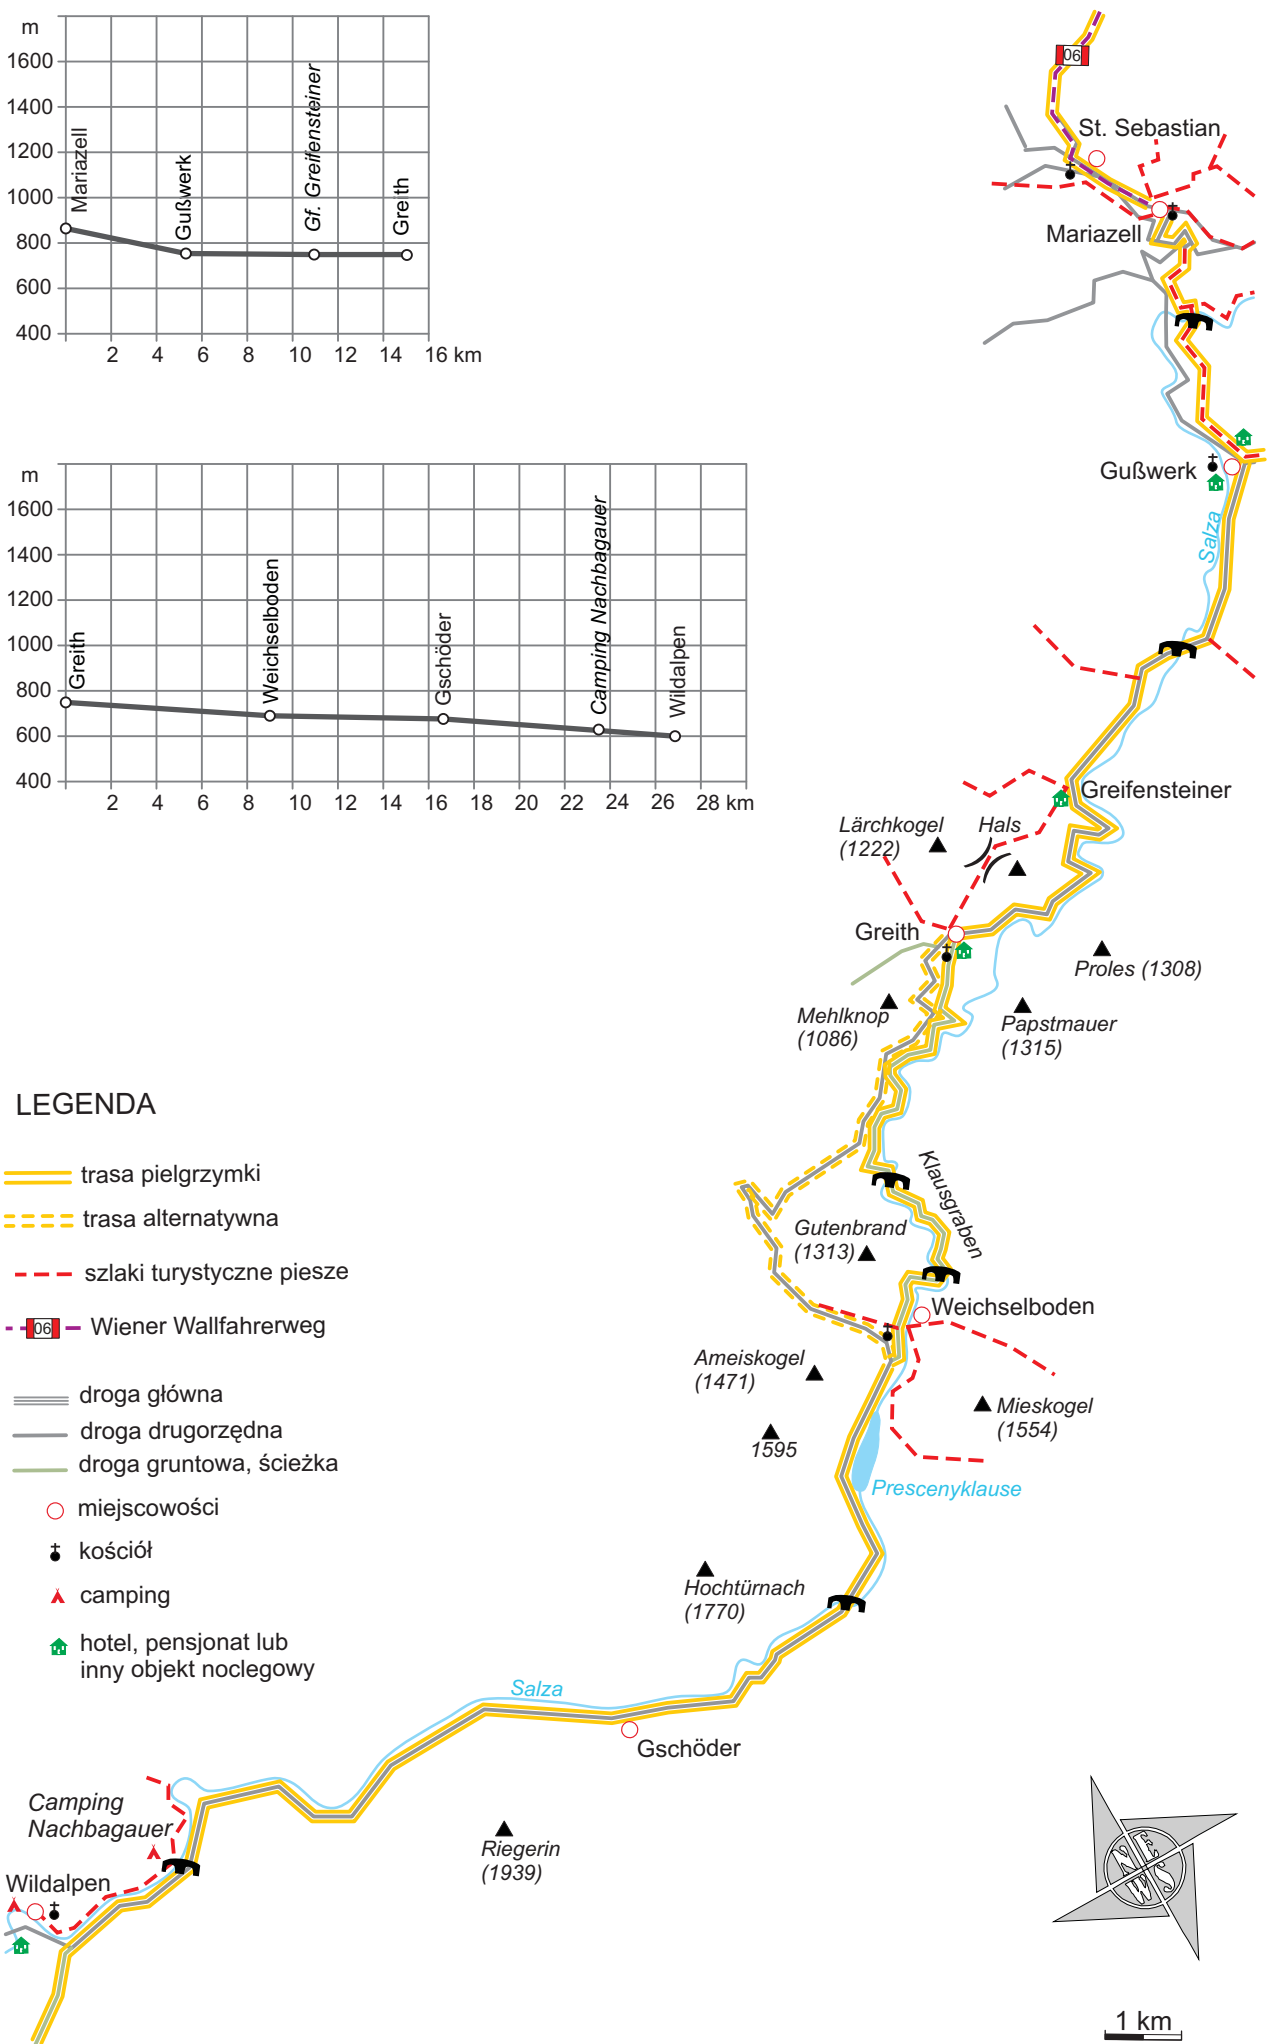

LEGENDA

- trasa pielgrzymki
- - - trasa alternatywna
- - - szlaki turystyczne piesze
- - - 06 Wiener Wallfahrerweg
- droga główna
- droga drugorzędna
- droga gruntowa, ścieżka
- miejscowości
- ⚔ kościół
- ▲ camping
- 🏠 hotel, pensjonat lub inny obiekt noclegowy

1 km